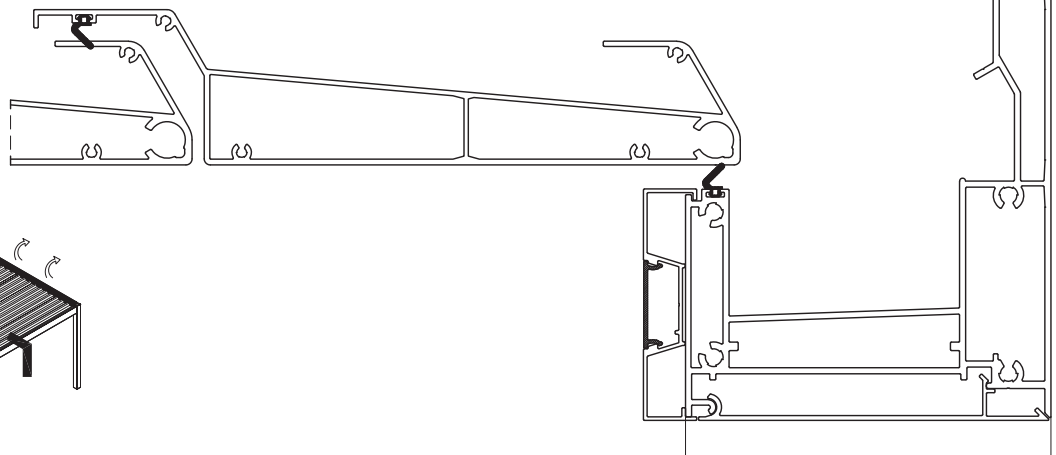

Výplň: tvrzené sklo o tloušťce max. 10 mm

Rozměry křídel:

- _ šířka: 500-1 600 mm
- _ výška do 2 600 mm

Maximální hmotnost křídla: 80 kg

■ hlavní profily pergoly NUUN ECO

■ příčný řez podélným vedením pergoly NUUN ECO

■ podélný řez podélným vedením pergoly NUUN ECO

pergola NUUN ECO + zip screen
(varianta Cube)

pergola NUUN ECO + Slide Glass

aliplast
aluminium systems

Kontakt

Zenon Kaleta

Phone: +420 603 771 686

E-mail: zenon.kaleta@aliplast.cz