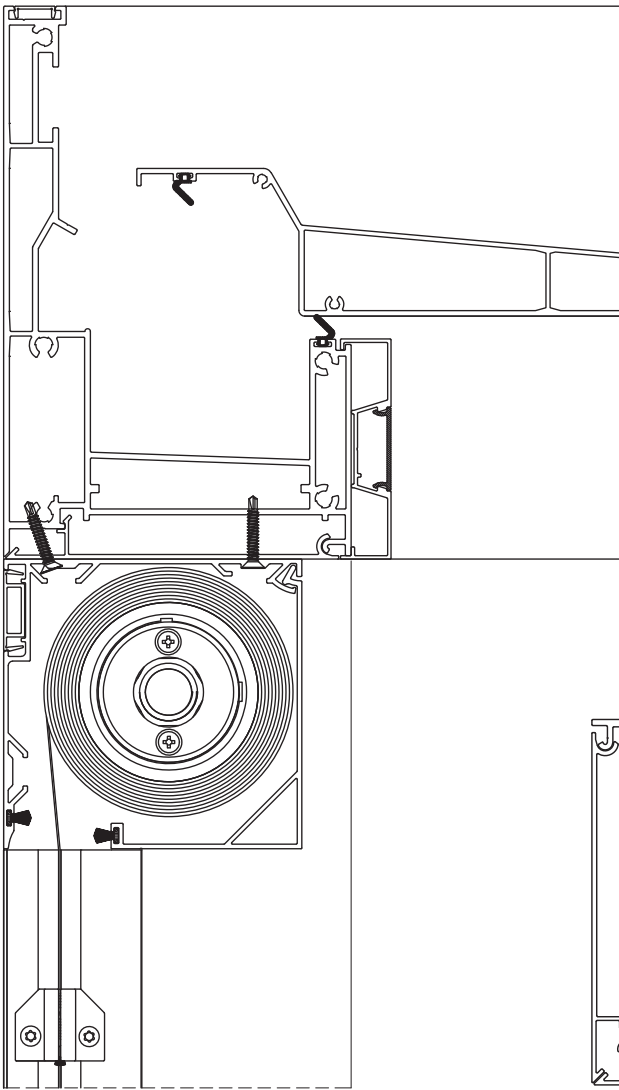

pergola NUUN ECO + Slide Glass