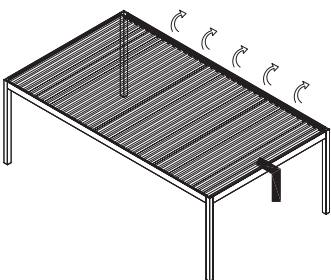

Možnost zastínění až do šířky prvku 4 m a plochy 12 m².

Pergola NUUN ECO

NUUN Eco+Slide Glass

Slide Glass je posuvný celoproskenný systém bez tepelné izolace, určený pro stavbu svislých stěn v pergolách. Skleněné dveře s minimálně viditelnými hranami z hliníkových profilů diskrétně vymezují hranice vnějšího prostoru a zdůrazňují pocit kontinuity mezi interiérem a exteriérem.

- _ možnost použití až 5-ti kolejného rámu pro 5 křídel skládaných (posuvných) za sebe (3, 4 a 5 kolejné provedení)
- _ kolejnice, po kterých se křídla pohybují, mohou být vyrobeny z hliníku nebo nerezové oceli; samostatné nebo integrované do pojezdové dráhy (volba je dle váhy jednotlivých křídel vč. zasklení)
- _ systém je vybaven speciálním kováním: s nastavitelnými nebo nenastavitelnými vozíky, madly připevněnými ke sklu a speciálními zámky s háčkovým uzamykáním
- _ možnost uzavření konstrukce pomocí vestavěného zámku nebo bočního zámku (v případě zasklení na 4 stranách doporučujeme ponechat jednu z konstrukcí bez bočních zámků)
- _ v systému je možné skryté odvodnění prostřednictvím spodních doplňkových profilů instalovaných k rámu
- _ systémová řešení umožňují kompenzaci průhybů od prvků nad posuvnou konstrukcí
- _ k dispozici jsou labyrintové spojení bez profilu (bez těsnění) nebo spojení mezi pohyblivými křídly s úzkým kartáčovým profilem

Výplň: tvrzené sklo o tloušťce max. 10 mm

Rozměry křídel:

- _ šířka: 500-1 600 mm
- _ výška do 2 600 mm

Maximální hmotnost křídla: 80 kg

■ hlavní profily pergoly NUUN ECO

■ příčný řez podélným vedením pergoly NUUN ECO

■ podélný řez podélným vedením pergoly NUUN ECO

pergola NUUN ECO + zip screen
(varianta Cube)

pergola NUUN ECO + Slide Glass

aliplast
aluminium systems

Kontakt

Zenon Kaleta

Phone: +420 603 771 686

E-mail: zenon.kaleta@aliplast.cz