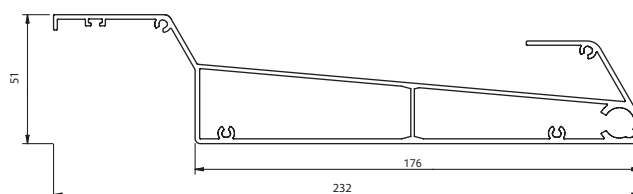

lamely

- _ lamela komorová

lamela komorová