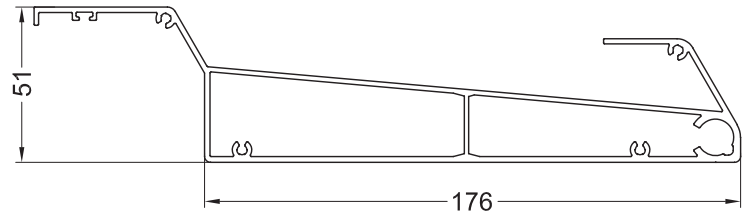

■ hlavní profily pergoly NUUN ECO