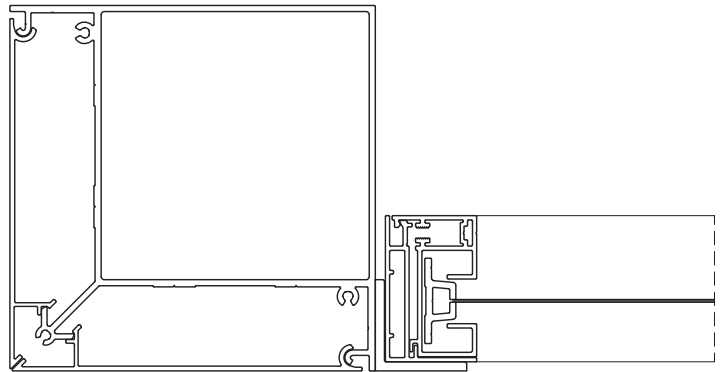

pergola NUUN ECO + Slide Glass