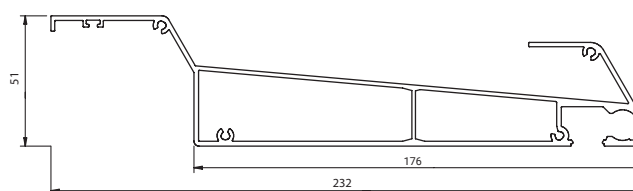

lamela komorová - led