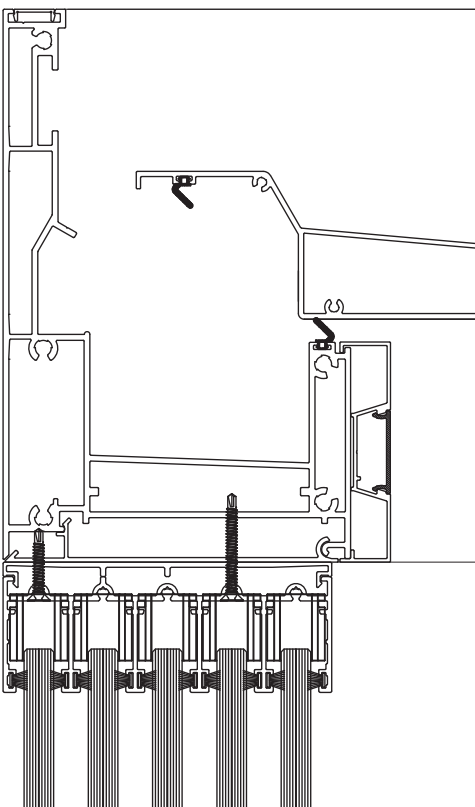

Výplň: tvrzené sklo o tloušťce max. 10 mm

Rozměry křídel:

- _ šířka: 500-1 600 mm
- _ výška do 2 600 mm

Maximální hmotnost křídla: 80 kg

■ hlavní profily pergoly NUUN ECO

■ příčný řez podélným vedením pergoly NUUN ECO

■ podélný řez podélným vedením pergoly NUUN ECO

pergola NUUN ECO + zip screen
(varianta Cube)

pergola NUUN ECO + Slide Glass

aliplast
aluminium systems

Kontakt

Zenon Kaleta

Phone: +420 603 771 686

E-mail: zenon.kaleta@aliplast.cz