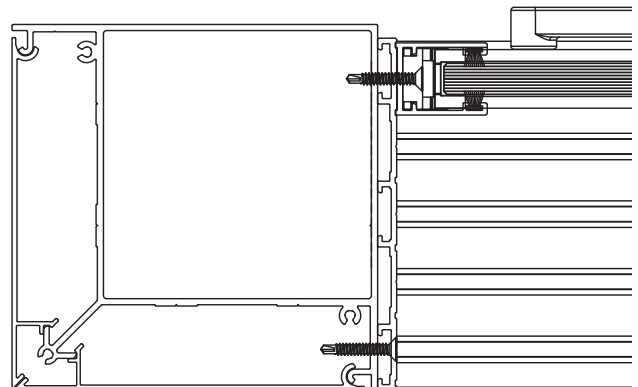

pergola NUUN ECO + Slide Glass