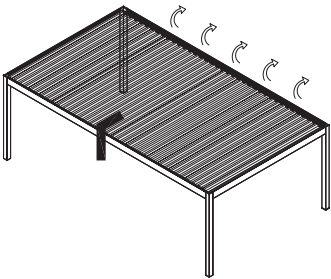

Možnost zastínění až do šířky prvku 4 m a plochy 12 m².

Pergola NUUN ECO

NUUN Eco+Slide Glass

Slide Glass je posuvný celoproskenný systém bez tepelné izolace, určený pro stavbu svislých stěn v pergolách. Skleněné dveře s minimálně viditelnými hranami z hliníkových profilů diskrétně vymezují hranice vnějšího prostoru a zdůrazňují pocit kontinuity mezi interiérem a exteriérem.

- _ možnost použití až 5-ti kolejného rámu pro 5 křídel skládaných (posuvných) za sebe (3, 4 a 5 kolejné provedení)
- _ kolejnice, po kterých se křídla pohybují, mohou být vyrobeny z hliníku nebo nerezové oceli; samostatné nebo integrované do pojezdové dráhy (volba je dle váhy jednotlivých křídel vč. zasklení)
- _ systém je vybaven speciálním kováním: s nastavitelnými nebo nenastavitelnými vozíky, madly připevněnými ke sklu a speciálními zámky s háčkovým uzamykáním
- _ možnost uzavření konstrukce pomocí vestavěného zámku nebo bočního zámku (v případě zasklení na 4 stranách doporučujeme ponechat jednu z konstrukcí bez bočních zámků)
- _ v systému je možné skryté odvodnění prostřednictvím spodních doplňkových profilů instalovaných k rámu
- _ systémová řešení umožňují kompenzaci průhybů od prvků nad posuvnou konstrukcí
- _ k dispozici jsou labyrintové spojení bez profilu (bez těsnění) nebo spojení mezi pohyblivými křídly s úzkým kartáčovým profilem

Výplň: tvrzené sklo o tloušťce max. 10 mm

Rozměry křídel:

- _ šířka: 500-1 600 mm
- _ výška do 2 600 mm

Maximální hmotnost křídla: 80 kg

■ hlavní profily pergoly NUUN ECO

■ příčný řez podélným vedením pergoly NUUN ECO

■ podélný řez podélným vedením pergoly NUUN ECO

pergola NUUN ECO + zip screen
(varianta Cube)

pergola NUUN ECO + Slide Glass

aliplast
aluminium systems

Kontakt

Zenon Kaleta

Phone: +420 603 771 686

E-mail: zenon.kaleta@aliplast.cz