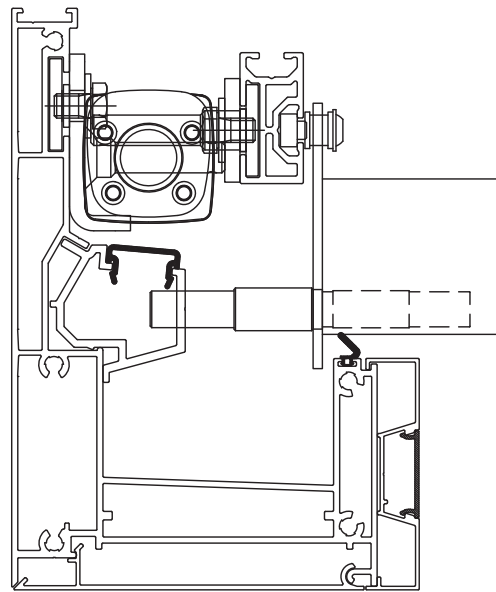

Výplň: tvrzené sklo o tloušťce max. 10 mm

Rozměry křídel:

- _ šířka: 500-1 600 mm
- _ výška do 2 600 mm

Maximální hmotnost křídla: 80 kg

■ hlavní profily pergoly NUUN ECO

■ příčný řez podélným vedením pergoly NUUN ECO

■ podélný řez podélným vedením pergoly NUUN ECO

pergola NUUN ECO + zip screen
(varianta Cube)

pergola NUUN ECO + Slide Glass

aliplast
aluminium systems

Kontakt

Zenon Kaleta

Phone: +420 603 771 686

E-mail: zenon.kaleta@aliplast.cz