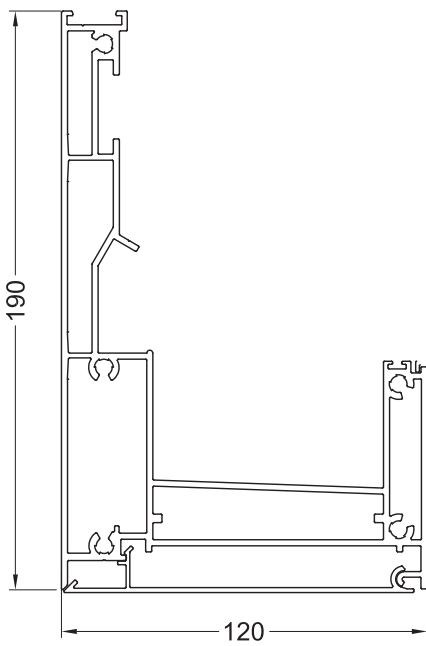

Maximální rozměry:

Maximální výška: 3 000 mm

Tkanina: 0% - dostupné na vyžádání

Tkanina: 5% - 3 000 mm

Tkanina: 1% - 2710 mm / měřeno od dna k hornímu okraji boxu/

Maximální šířka: 4 000 mm

Minimální rozměry: 950 x 500 mm

Výplň: tvrzené sklo o tloušťce max. 10 mm

Rozměry křídel:

- _ šířka: 500-1 600 mm
- _ výška do 2 600 mm

Maximální hmotnost křídla: 80 kg

■ hlavní profily pergoly NUUN ECO

■ příčný řez podélným vedením pergoly NUUN ECO