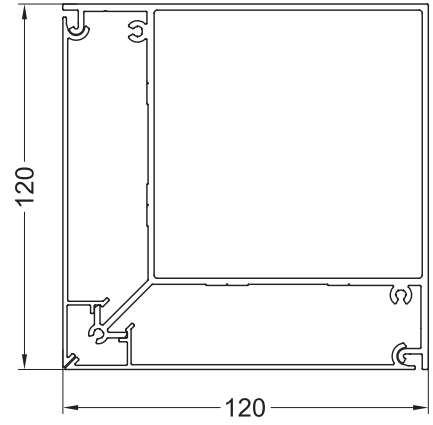

■ hlavní profily pergoly NUUN ECO